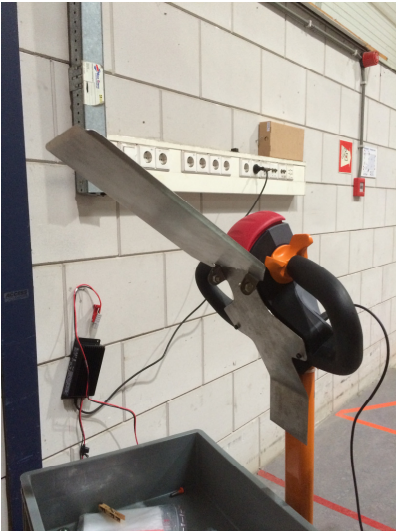

Tableau au documents

Dossier

N/P : 36050BH

Dimensions: 900 (plateau) x 320 x 200 mm

Panier avant

N/P : 36070

Dimensions: 860 (du sol) x 500 x 400 mm

Siège réglable en acier inox
N/P : 36080SS